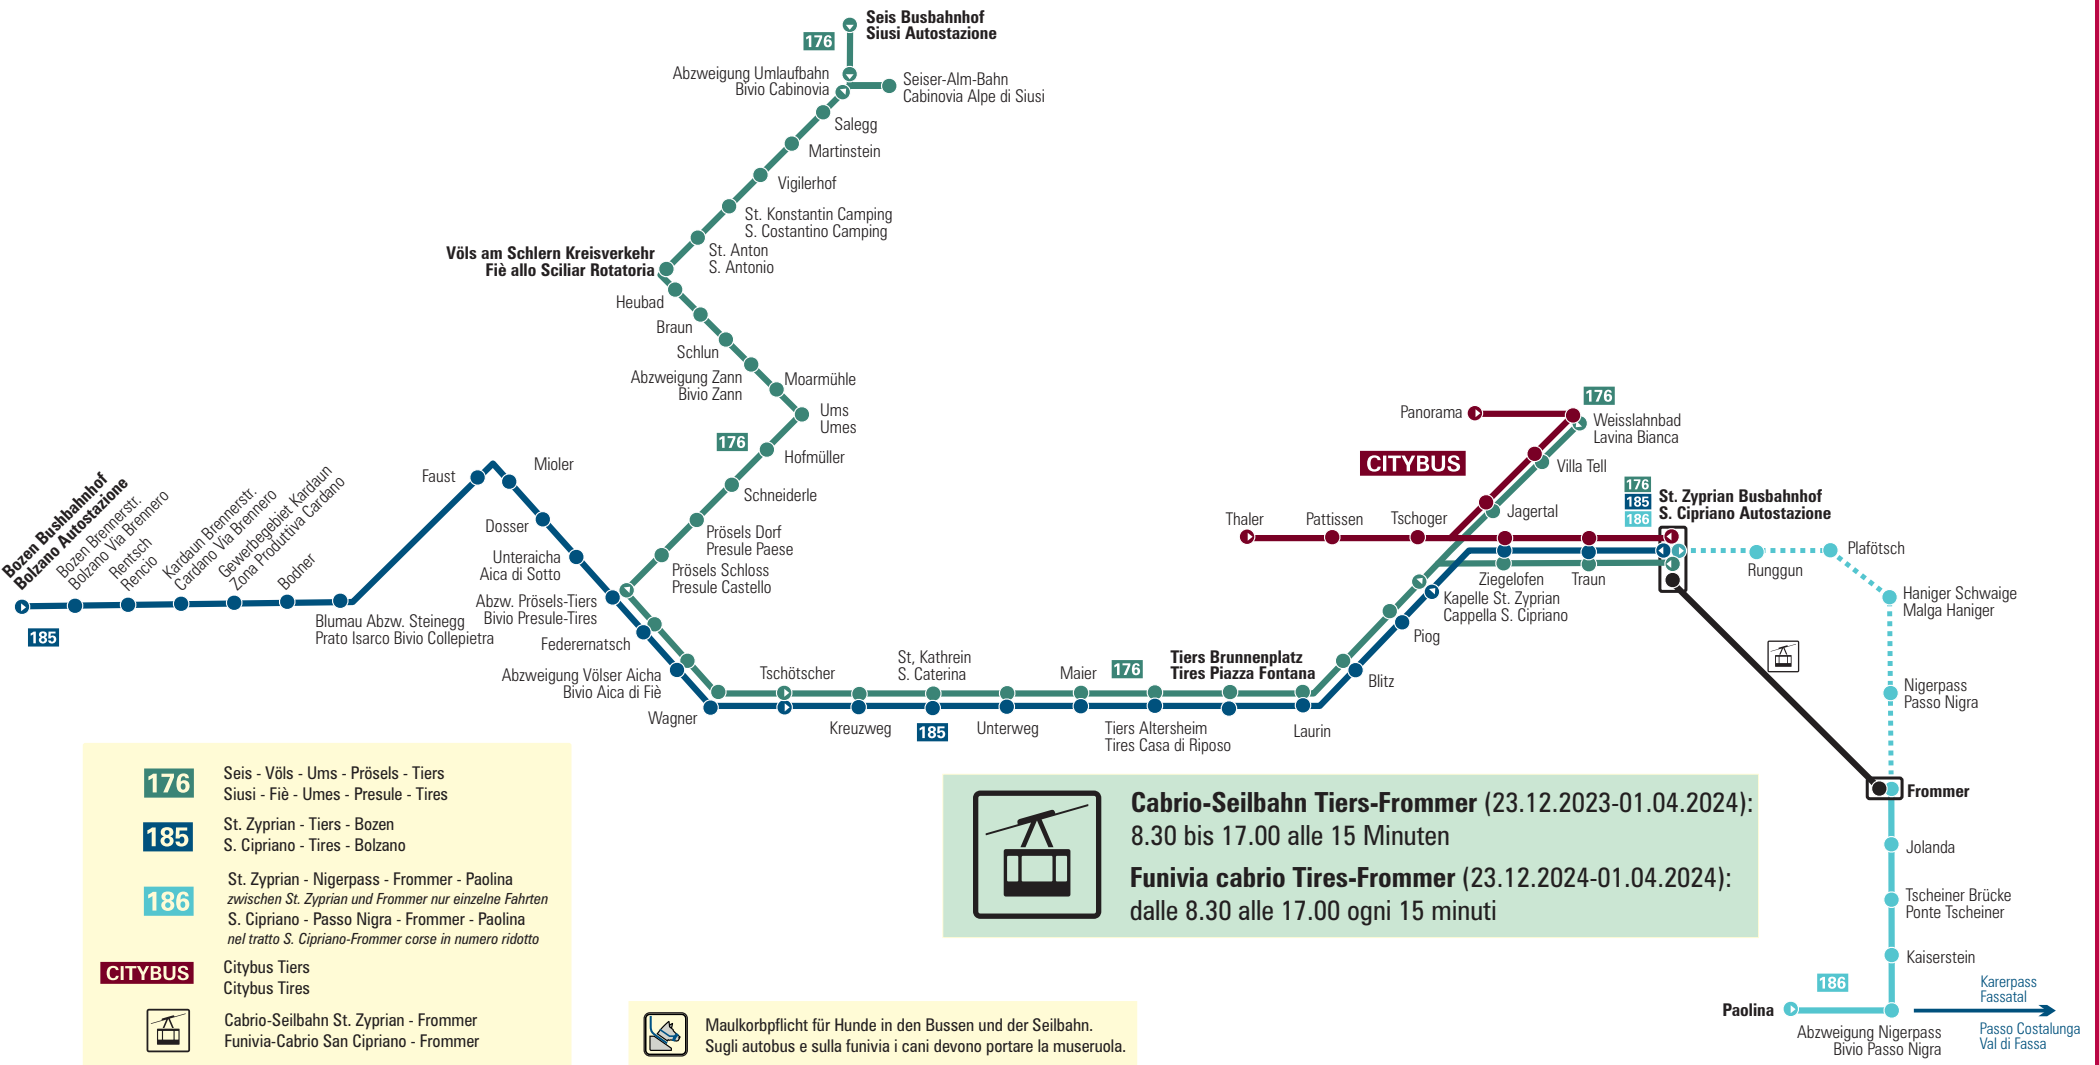

Fahrplan Tiers Orario Tires

- 176** Seis - Völs - Ums - Prösels - Tiers
Siusi - Fiè - Umes - Presule - Tires
- 185** St. Zyprian - Tiers - Bozen
S. Cipriano - Tires - Bolzano
- 186** St. Zyprian - Nigerpäss - Frommer - Paolina
zwischen St. Zyprian und Frommer nur einzelne Fahrten
S. Cipriano - Passo Nigra - Frommer - Paolina
nel tratto S. Cipriano-Frommer corse in numero ridotto
- CITYBUS** Citybus Tiers
Citybus Tires
- Cabrio-Seilbahn St. Zyprian - Frommer
Funivia-Cabrio San Cipriano - Frommer

Cabrio-Seilbahn Tiers-Frommer (23.12.2023-01.04.2024):
8.30 bis 17.00 alle 15 Minuten

Funivia cabrio Tires-Frommer (23.12.2024-01.04.2024):
dalle 8.30 alle 17.00 ogni 15 minuti

Maulkorbpflicht für Hunde in den Bussen und der Seilbahn.
Sugli autobus e sulla funivia i cani devono portare la museruola.

CITYBUS TIERS CITYBUS TIRES

KOSTENLOSER DIENST
SERVIZIO GRATUITO

26.12.2023 > 01.04.2024

Thaler	8.10	8.40	9.10	9.40	10.10	10.40	11.10		13.30	14.00	14.30	15.00	15.30	16.00	16.30	17.00	Thaler
Patissen	8.13	8.43	9.13	9.43	10.13	10.43	11.13		13.33	14.03	14.33	15.03	15.33	16.03	16.33	17.03	Patissen
Tschoger	8.16	8.46	9.16	9.46	10.16	10.46	11.16		13.36	14.06	14.36	15.06	15.36	16.06	16.36	17.06	Tschoger
Panorama	8.18	8.48	9.18	9.48	10.18	10.48	11.18										Panorama
Weisslahnbad	8.19	8.49	9.19	9.49	10.19	10.49	11.19										Lavina Bianca
Villa Tell	8.20	8.50	9.20	9.50	10.20	10.50	11.20										Villa Tell
Jagertal	8.22	8.52	9.22	9.52	10.22	10.52	11.22										Jagertal
St. Zyprian Ziegelofen	8.23	8.53	9.23	9.53	10.23	10.53	11.23		13.38	14.08	14.38	15.08	15.38	16.08	16.38	17.08	S. Cipriano Ziegelofen
St. Zyprian Traun	8.24	8.54	9.24	9.54	10.24	10.54	11.24		13.39	14.09	14.39	15.09	15.39	16.09	16.39	17.09	S. Cipriano Traun
St. Zyprian Busbahnhof	8.25	8.55	9.25	9.55	10.25	10.55	11.25		13.41	14.11	14.41	15.11	15.41	16.11	16.41	17.11	S. Cipriano Autostazione